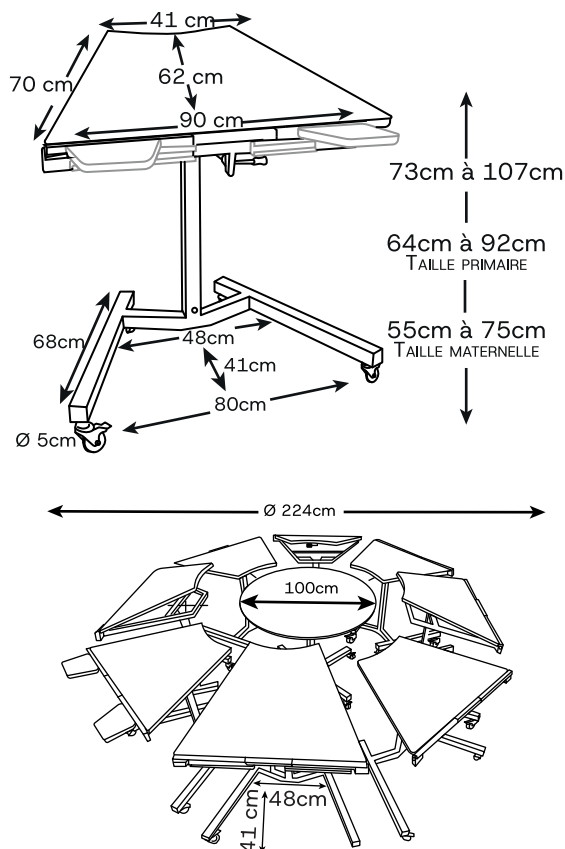

TRAPÉZIO

Réglable par manivelle

TROIS TAILLES
DISPONIBLES :
MATERNELLE,
PRIMAIRE OU
COLLÈGE, ADULTE

- ▶ 1 Grand plateau inclinable de 0 à 20°
- ▶ Idéale comme mange debout
- ▶ Table individuelle et collective

TABLE MODULABLE

CARACTÉRISTIQUES

ACCESSOIRES INCLUS :

- › Plateau inclinable à 20° par vérin à gaz, revêtu de stratifié gris avec réglette de butée
- › Chant ABS noir
- › 4 roulettes pivotantes avec frein Ø5cm
- › Barre de renfort avant

OPTIONS :

- Plateau inclinable à 70° avec insert métallique
- Glissières avec accoudoirs coulissants fixés par vis papillon (L20cm x l 15cm x P 15cm)
- Lampe LED basse vision (Fixation par étou, alimentation sur secteur) p.20
- Plateau fixe

Vendu à l'unité, s'associe facilement pour constituer une table collective de 8 places avec rond central.